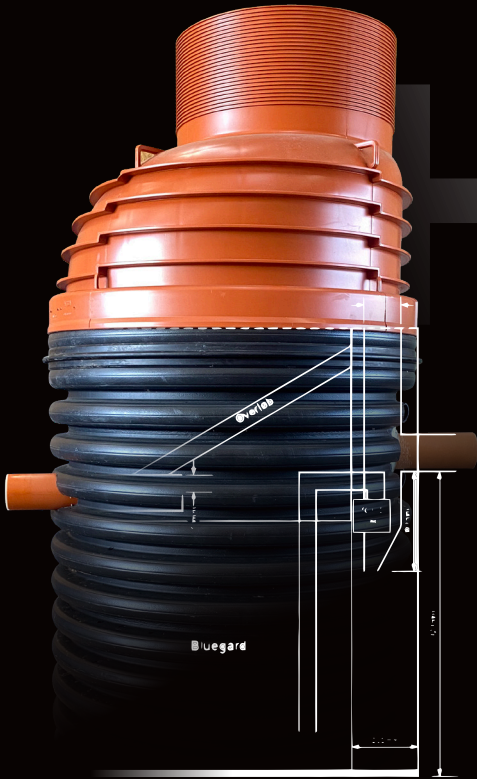

HMS

nyrup plast

nyrup plast a/s har solgt specialmateriel til brug fra jordens overflade og nedefter siden 1953. Vi er grossistvirksomheden med det brede sortiment og den bedste service, der altid leverer efter kundens ønsker og behov – ikke ud fra faste timeplaner. Præcision, ansvarlighed og grundighed er vores kendetegn, når vi rådgiver om og udvikler løsninger til spildevandshåndtering.

Læs mere på nyrupplast.dk