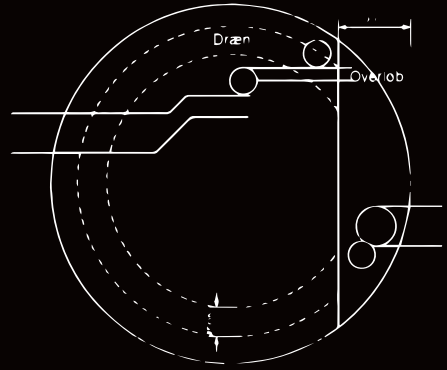

HMS

nyrup plast

nyrup plast a/s har solgt specialmateriel til brug fra jordens overflade og nedefter siden 1953. Vi er grossistvirksomheden med det brede sortiment og den bedste service, der altid leverer efter kundens ønsker og behov – ikke ud fra faste timeplaner. Præcision, ansvarlighed og grundighed er vores kendetegn, når vi rådgiver om og udvikler løsninger til spildevandshåndtering.

Læs mere på nyrupplast.dk